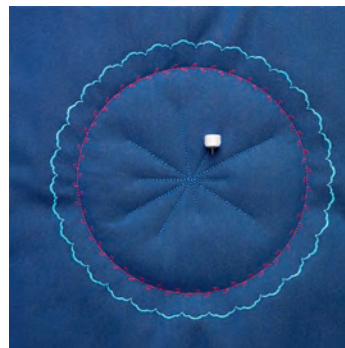

EXCLUSIVIDAD ELNA

Espacio para ordenar los accesorios más usados y una guía de uso integrada.

MOTIVOS Y PROGRAMACIÓN

Artes aplicadas

Las puntadas para satén se pueden alargar hasta cinco veces su tamaño inicial y convertirse en las hojas de un árbol.

LOCURA EN EL PATCHWORK

Este patchwork, realizado con retales, le da una idea de la importancia de una buena elección de las puntadas para unos preciosos acabados.

ARTE

El prensatelas estrecho nos permite montar piezas a cuarto de pulgada, usando la guía *topstitch*.

EXCLUSIVIDAD ELNA

El pivote circular cose en círculo perfectamente. Ideal para los acolchados y los pespunte en puntadas decorativas.

EL ARTE PARA EL ARTE

Un prensatelas especial de acolchados con tres cabezas a elegir para dominar la costura de manos libres.